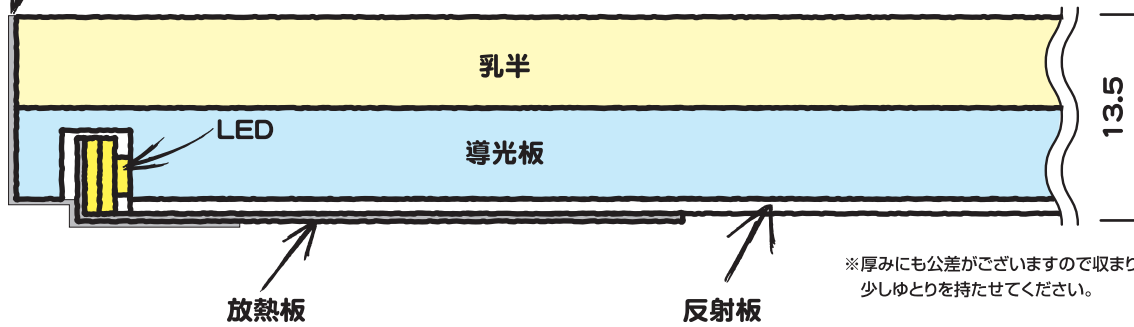

フレームレス導光板

端まで光る

棚板などの用途に

シンプル構造のLED埋め込み型導光板

オーダーサイズで製作可能

※詳しくはお問い合わせください

横断面図

アルミテープ