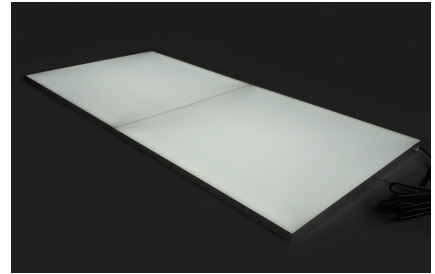

フレームレス導光板

端まで光る

棚板などの用途に

シンプル構造のLED埋め込み型導光板

オーダーサイズで製作可能

※詳しくはお問い合わせください

横断面図

アルミテープ